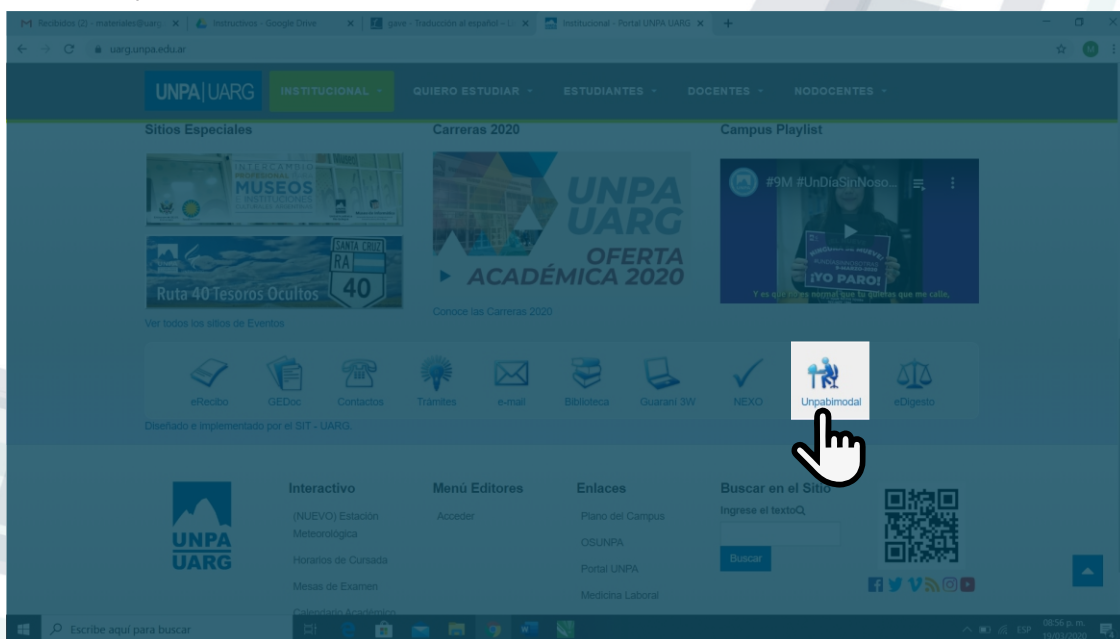

PASO 3:

Seleccione el ícono de la aplicación UNPAbimodal (Resaltado en la imagen que se muestra a continuación).