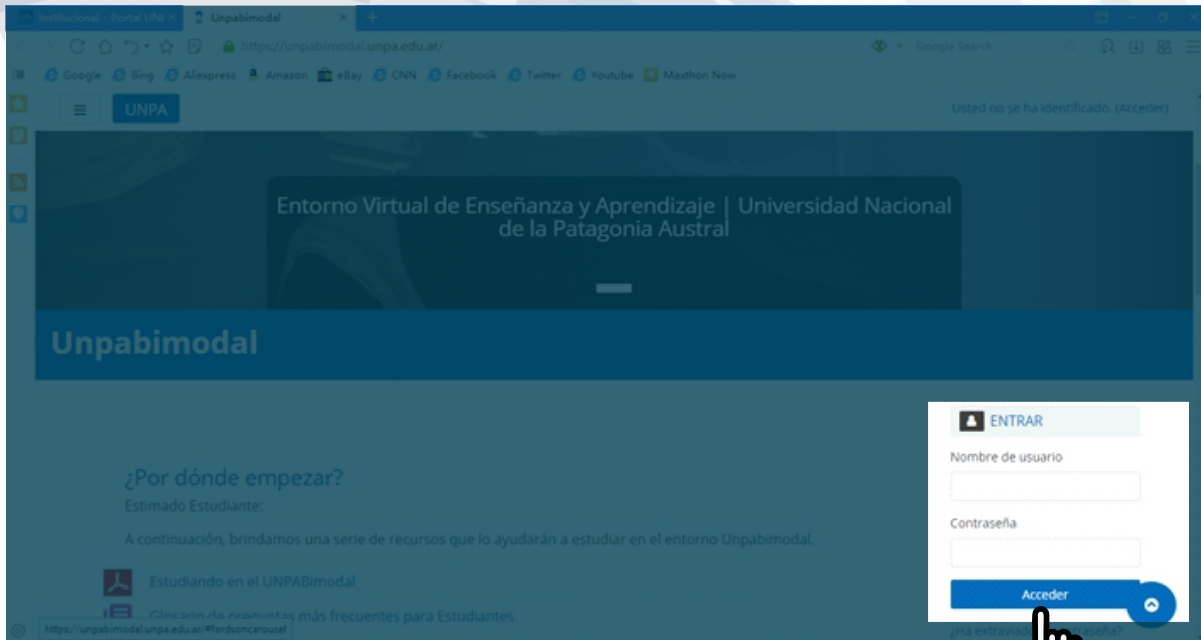

### PASO 1:

Ingreso al portal de la Unidad Académica Río Gallegos de la UNPA

[www.uarg.unpa.edu.ar](http://www.uarg.unpa.edu.ar)

### PASO 2:

Desplazo la página hacia abajo con la barra de desplazamiento que se encuentra a la derecha de la imagen.

### PASO 3:

Seleccione el ícono de la aplicación UNPAbimodal (Resaltado en la imagen que se muestra a continuación).

#### PASO 4:

Una vez en la página de inicio del entorno te encontraras con la imagen que se muestra a continuación donde deberás colocar tu usuario y contraseña para poder ingresar.

**USUARIO:** Legajo (lo podrás encontrar en el recibo de sueldo)